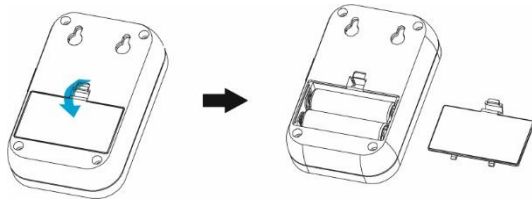

A használt elemeket vagy akkumulátorokat a használt elem és akkumulátorok gyűjtési / átvételi pontjára kell vinni. A begyűjtési / gyűjtési pontokkal kapcsolatos információkért forduljon a helyi hatósághoz vagy a helyi kereskedőhöz. Használt felszereléseket is vissza lehet adni az eladónak, ha új terméket vásárolnak olyan mennyiségben, amely nem nagyobb, mint az azonos típusú új megvásárolt berendezés. A termék hordozható akkumulátorral van felszerelve. Az akkumulátorok behelyezésével és eltávolításával kapcsolatban olvassa el a következő kézikönyvet.

08/2020

1. Ábra